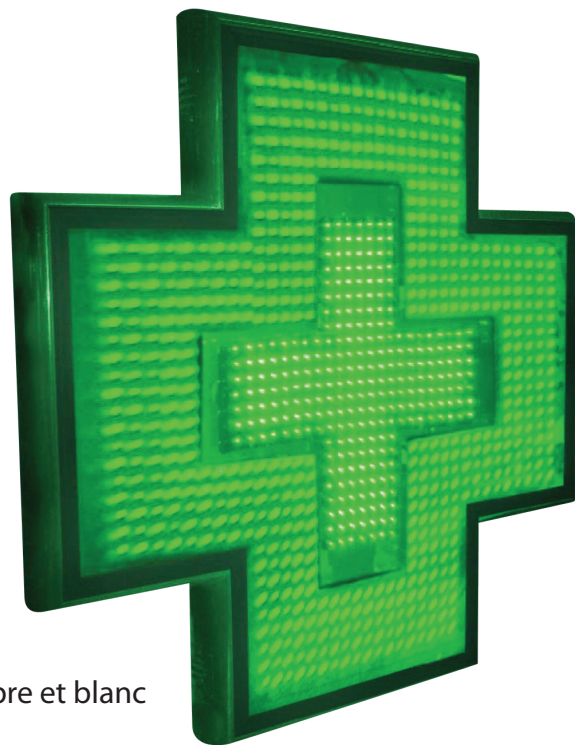

ESpace Led

XXL

CROIX PROGRAMMABLE
VIA PC ET MAC

Fiche technique :

Dimension : 172 x 172 x 10 cm
Poids : 45 Kg
230 V / 50 Hz
LED brillante allemande (5 mm ronde)
Nombre total de LEDs : 4720
Luminosité maximale : 51 244 Cd

Impact Visuel :

Monochrome verte ou bicolore
Couleurs de LED : verte, bleue, rouge, ambre et blanc
Kit de programmation CD-Rom logiciel

Connexion Bluetooth

Bibliothèque d'animations

+ Programmation de Texte

(typographies, caractères et défilement du texte programmables)

Système de fixation laqué sur mesure
Couleur de laquage au choix (190 teintes RAL)

Normes :

Satisfait à la norme qualité ISO 9001
Caisson aluminium laqué
Plexiglas de protection
Garantie 2 ans
Format croix grecque (simple ou double face)
Type d'utilisation : croix extérieure, principale ou de rappel