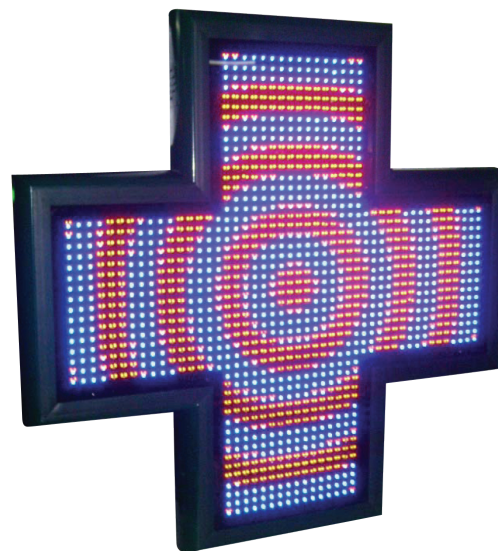

ESpace Led

PRESTIGE 80

CROIX PROGRAMMABLE VIA PC ET MAC

Fiche technique :

Dimension : 88 x 88 x 10 cm
Poids : 22 Kg
230 V / 50 Hz
LED brillante allemande (5 mm ronde)
Nombre total de LEDs : 3300
Luminosité maximale : 22 932 Cd

Impact Visuel :

Fullcolor - 8 couleurs
Kit de programmation CD-Rom logiciel
Connexion Bluetooth
Bibliothèque d'animations
Heure/date/température
+ **Programmation de Texte**
(typographies, caractères et défilement du texte programmables)

Système de fixation laqué sur mesure
Couleur de laquage au choix (190 teintes RAL)

Normes :

Satisfait à la norme qualité ISO 9001
Caisson aluminium laqué
Plexiglas de protection
Garantie 2 ans

*Format croix grecque (simple ou double face)
Type d'utilisation : croix extérieure, principale ou de rappel*