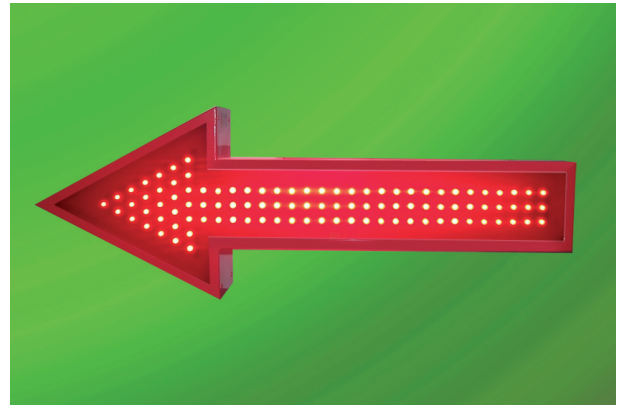

### Luminosité :

- LED extra brillantes
- Régulateur automatique de luminosité
- 5 couleurs de LED au choix : rouge, verte, blanche, bleue et ambre

### Caisson :

- Léger & étanche
- Aluminium & Plexiglas
- Ancrage mural très facile !

### Display :

- Simple ou double face
- Animations variées !

### Descriptif technique :

Désignation	FLÈCHE
Type de LED	5 mm
Nombre de LED (simple face)	Nous consulter
Luminosité maximale	Nous consulter
Tension	230 V / 50 Hz
Puissance maximale	Nous consulter
Dimensions (Larg. x Haut. x Ep.)	95 x 33 x 10 cm
Fixation	Murale
Matériaux	Aluminium
Couleurs standard de caisson	Rouge
Option laquage (RAL 180 couleurs)	Nous consulter